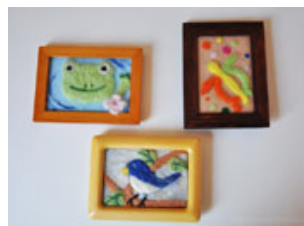

◎スノーシューツアー

◎ジャンボスレド

【雪景色ニセコ清流下り】

12月初旬と・2月中旬～3月下旬に「雪景色ニセコ清流下り」を実施しております。さらさらと流れる水の音を聞きながら幻想的な川の風景を楽しんでみませんか？ ゆったりコースを下るのであまり濡れませんが、ウェアやスノーブーツは必要となります。

冬のインドア体験

アイス作り

(出張) バター作り

ガラスエッチング

ヘンプアクセサリ

レザーワーク

羊毛クラフト

ジャム作り

いもち&バター

冬季のインドア体験はスキー見学者などに合わせ、少人数から対応致します。会場の規模も小さくなるため、事前の会場押さえはできません。実施する方が発生した段階でのご予約となります。

体験人数が多い場合は、会場をお手配頂ければスタッフが泊りのホテルに出張し体験を行います。