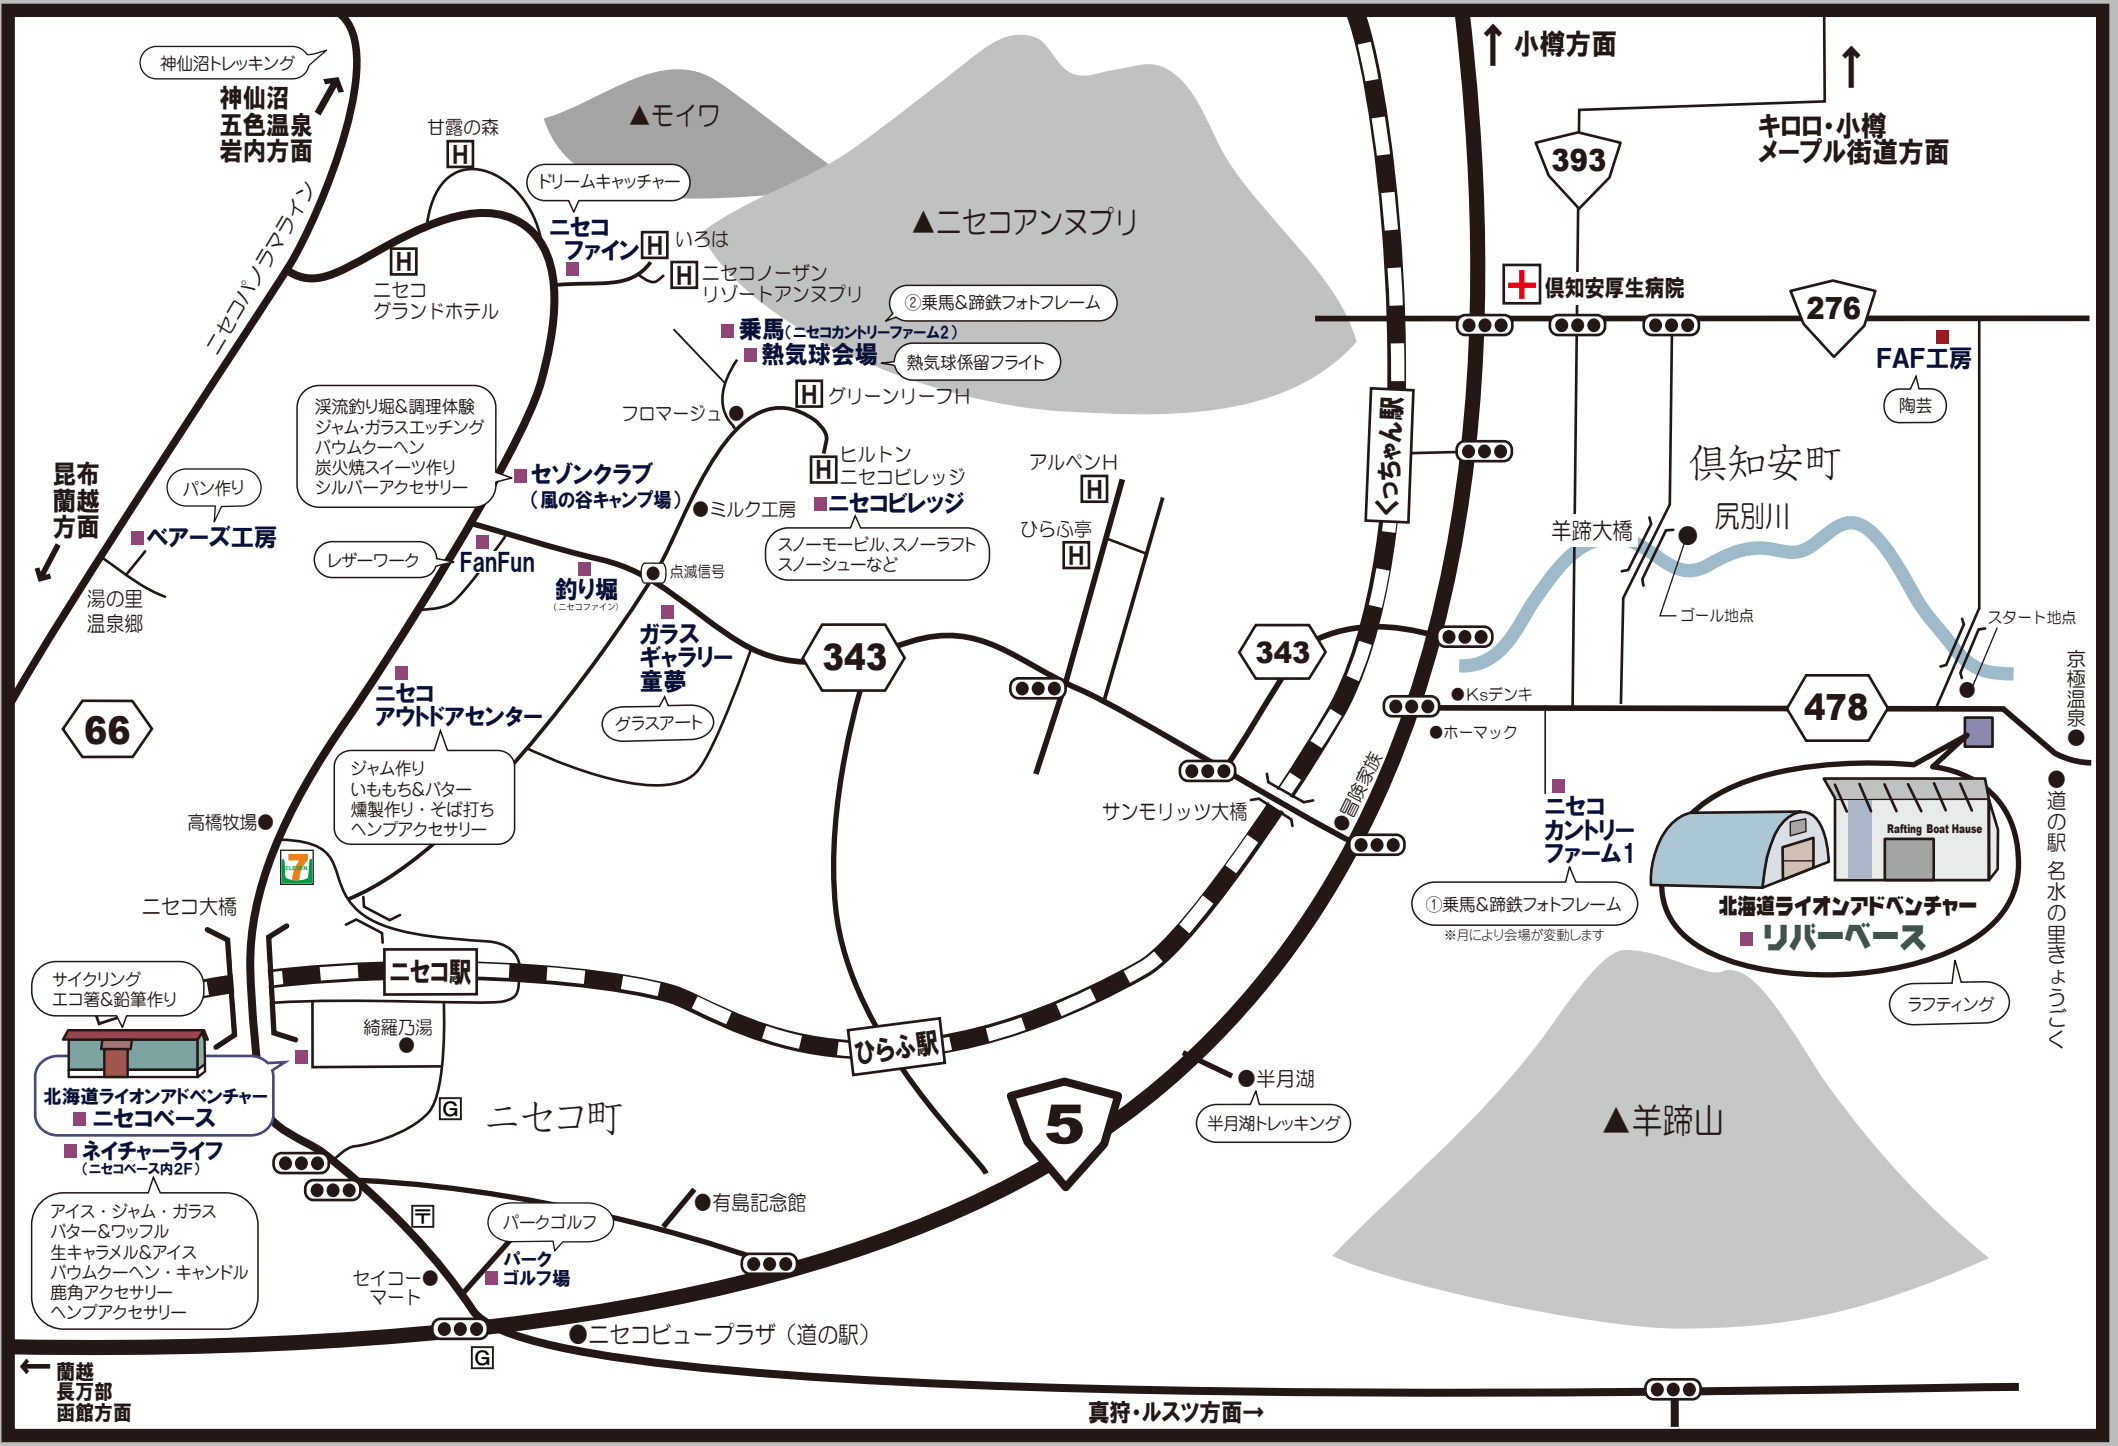

体験会場マップ

北海道ライオンアドベンチャー

●道の駅 名水の里まよひ川

①乗馬&蹄鉄フォトフレーム
*月により会場が変動します

FAF工房
陶芸

倶知安町
尻別川
羊蹄大橋
ゴール地点
スタート地点

↑ 小樽方面

↑ キロロ・小樽
メープル街道方面

真狩・ルスツ方面→

← 蘭越
長万部
函館方面